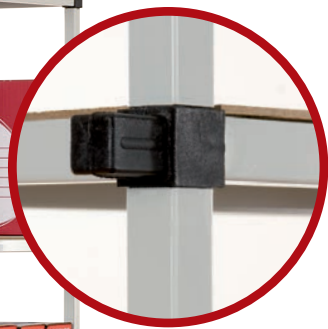

**GARANTIA
5 ANOS**

Montagem muito fácil, por simples encaixe entre os grampos

**11 Pastas de arquivo
por placa**

**Estas prateleiras são gamas standards.
Para tamanhos por medida, não hesite
em consultar-nos.**

Tubeco

PRATELEIRAS PARA ARQUIVO

TUBECO 6 NÍVEIS

■ MÓDULO INICIAL ■ MÓDULO SEGUINTE

A. 2000 X L. 1000 X P. 300 mm Réf. 600DF

A. 2000 X L. 1000 X P. 300 mm Réf. 600SF

A. 2000 X L. 1000 X P. 350 mm Réf. 602DF

A. 2000 X L. 1000 X P. 350 mm Réf. 602SF

O ARQUIVO EXCLUSIVO DAS PASTAS DE ARQUIVO E DOS DOSSIERS COM ALAVANCA.

- Estrutura metálica, revestimento epoxido cinza claro (7035) e placas de aglomerado: 3 mm
- Possibilidade de acrescentar módulos adicionais com as mesmas medidas
- Capacidade até 80 Kg/placa
- Produto fornecido desmontado
- Indicações de montagem: sem parafusos nem porcas, a montagem é feita com a ajuda de uma maceta não incluída.

TUBECO:

- Módulo com 6 níveis.
- Altura: 2m
- Intervalo entre as placas: 36 cm (permite uma sinalética na vertical ou na horizontal)