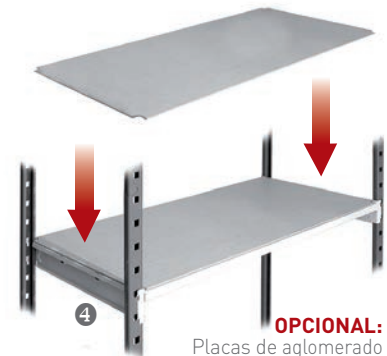

- **Acesso simples**, profundidade 340 mm, pode ser encostada a uma parede, capacidade para 77 pastas.

Dimensões totais:

Acrescentar 40mm independentemente do número de módulos. Ex. em L. 1000 mm:

- 1 módulo inicial = 1040 mm
- 1 módulo inicial + 2 seguintes = 3040 mm

CORTE DO PILAR

130 KG POR PLACA

POR PISO
CONSOANTE
O FORMATO
DA PRATELEIRA

Montagem muito fácil, por simples encaixe, regulável de 5 em 5 cm.

5/6/7 placas, capacidade 22 caixas standard por placa

ESTAS PRATELEIRAS SÃO GAMAS STANDARDS. PARA TAMANHOS POR MEDIDA, NÃO HESITE EM CONSULTAR-NOS.

PODE ARMAZENAR TUDO, OU QUASE TUDO... CAPACIDADE ATÉ 130KG POR PISO (CONSOANTE O FORMATO DA PRATELEIRA)

FORNECIDO NUM KIT, É FÁCIL DE MONTAR, SEM FUROS, SEM PARAFUSOS, SEM PORCAS, AJUSTÁVEL DE 5 EM 5 CM.

1 Os TUBOS EXTERIORES (VIGOTAS) FIXAM-SE AOS PILARES; 2 Os TRAVESSÕES FIXAM-SE ÀS BARRAS EXTERIORES E APOIAM-SE NOS PILARES; 3 Os TUBOS INTERIORES ENCAIXAM NOS TRAVESSÕES. A PERFURAÇÃO STANDARD PERMITE UMA REGULAÇÃO DOS NÍVEIS DE 5 EM 5 CM. 4 PARA TAPAR AS PRATELEIRAS DE RIPAS, A PARTE DE CIMA DAS PLACAS É FEITA EM AGLOMERADO (CASTANHO), EM PLÁSTICO BRANCO OU EM CHAPA.