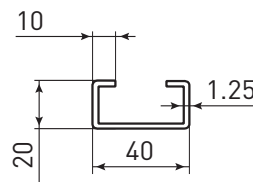

RANG'ECO Pastas de Arquivo

- 5,6 ou 7 níveis
- Altura: 2 m (2 pilares de 1 m para encaixar)
- 3 larguras disponíveis: 1 m, 1,25 m e 1,50 m entre pilares
- Medidas adaptadas às pastas de arquivo standard

- **Acesso simples**, profundidade 340 mm, pode ser encostada a uma parede, capacidade para 77 pastas.

Dimensões totais:

Acrescentar 40mm independentemente do número de módulos. Ex. em L. 1000 mm:

- 1 módulo inicial = 1040 mm
- 1 módulo inicial + 2 seguintes = 3040 mm

CORTE DO PILAR

130 KG POR PLACA

POR PISO
CONSOANTE
O FORMATO
DA PRATELEIRA

Montagem muito fácil, por simples encaixe, regulável de 5 em 5 cm.

5/6/7 placas, capacidade 22 caixas standard por placa

ESTAS PRATELEIRAS SÃO GAMAS STANDARDS. PARA TAMANHOS POR MEDIDA, NÃO HESITE EM CONSULTAR-NOS.