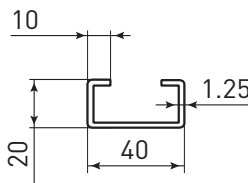

**GARANTIA
5 ANOS**

Rang'Eco

PASTAS SUSPENSAS

AS PRATELEIRAS PARA O ARMAZENAMENTO DE PASTAS SUSPENSAS E/OU PASTAS DE ARQUIVO

- Altura: 1950 mm
- Intervalo: 300 mm
- **Composição:**
 - 6 placas para pastas suspensas.
 - 1 placa inferior
- **Utilização:** 6 intervalos
 - 6 níveis para pastas suspensas
- **ou**
 - 5 níveis para pastas suspensas
 - 1 nível para pastas de arquivo ou para material diverso
- Pilares em aço de 15/10°, placas em aço 8/10° epoxido cinza RAL 7035.
- L 1000 ou L 1250 x P 370 mm
- Capacidade de arrumação: +/- consoante o peso, 40 pastas por nível
- **Tudo encaixa sem parafusos nem porcas**
- **Opcional: placas de aglomerado, plástico branco**

Dimensões totais:

Acrescentar 40mm independentemente do número de módulos.
Ex. em L. 1000 mm:

- 1 módulo inicial = 1040 mm
- 1 módulo inicial + 2 seguintes = 3040 mm

E também para arrumação de material diverso

Montagem muito fácil, por simples encaixe, regulável de 5 em 5 cm.

CORTE DO PILAR

Estas prateleiras são gamas standards. Para tamanhos por medida, não hesite em consultar-nos.

PODE ARMAZENAR TUDO, OU QUASE TUDO... CAPACIDADE ATÉ 150KG POR PISO (CONSOANTE O FORMATO DA PRATELEIRA)

■ MÓDULO INICIAL ■ MÓDULO SEGUINTE

LARGURA 1 M

LARGURA 1,25 M

ALTURA 1,95 M	A. 1950 X L. 1000 X P. 370 mm Réf. 6213DS	A. 1950 X L. 1250 X P. 370 mm Réf. 6223DS
ALTURA 1,95 M	A. 1950 X L. 1000 X P. 370 mm Réf. 6213SS	A. 1950 X L. 1250 X P. 370 mm Réf. 6223SS