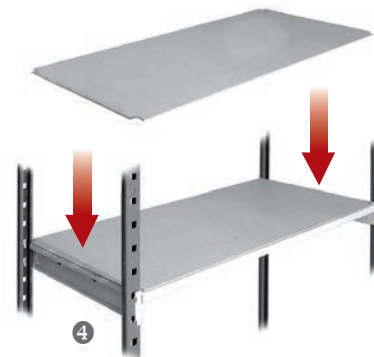

**GARANTIA
5 ANOS**

Rang'Eco

PASTAS SUSPENSAS

AS PRATELEIRAS PARA O ARMAZENAMENTO DE PASTAS SUSPENSAS E/OU PASTAS DE ARQUIVO

- Altura: 1950 mm
- Intervalo: 300 mm
- **Composição:**
 - 6 placas para pastas suspensas.
 - 1 placa inferior
- **Utilização:** 6 intervalos
 - 6 níveis para pastas suspensas
- **ou**
 - 5 níveis para pastas suspensas
 - 1 nível para pastas de arquivo ou para material diverso
- Pilares em aço de 15/10°, placas em aço 8/10° epoxido cinza RAL 7035.
- L 1000 ou L 1250 x P 370 mm
- Capacidade de arrumação: +/- consoante o peso, 40 pastas por nível
- **Tudo encaixa sem parafusos nem porcas**
- **Opcional: placas de aglomerado, plástico branco**

Montagem muito fácil, por simples encaixe, regulável de 5 em 5 cm.

CORTE DO PILAR

Estas prateleiras são gamas standards. Para tamanhos por medida, não hesite em consultar-nos.

PODE ARMAZENAR TUDO, OU QUASE TUDO... CAPACIDADE ATÉ 150KG POR PISO (CONSOANTE O FORMATO DA PRATELEIRA)

1

2

3

4

FORNECIDO NUM KIT, É FÁCIL DE MONTAR, SEM FUROS, SEM PARAFUSOS, SEM PORCAS, AJUSTÁVEL DE 5 EM 5 CM.

OPCIONAL PLACAS DE AGLOMERADO

1 Os TUBOS EXTERIORES (VIGOTAS) FIXAM-SE AOS PILARES; 2 Os TRAVESSÕES FIXAM-SE ÀS BARRAS EXTERIORES E APOIAM-SE NOS PILARES; 3 Os TUBOS INTERIORES ENCAIXAM NOS TRAVESSÕES. A PERFURAÇÃO STANDARD PERMITE UMA REGULAÇÃO DOS NÍVEIS DE 5 EM 5 CM. 4 PARA TAPAR AS PRATELEIRAS DE RIPAS, A PARTE DE CIMA DAS PLACAS É FEITA EM AGLOMERADO (CASTANHO), EM PLÁSTICO BRANCO OU EM CHAPA.

■ MÓDULO INICIAL ■ MÓDULO SEGUINTE

LARGURA 1 M

LARGURA 1,25 M

ALTURA 1,95 M	A. 1950 X L. 1000 X P. 370 mm Réf. 6213DS	A. 1950 X L. 1250 X P. 370 mm Réf. 6223DS
ALTURA 1,95 M	A. 1950 X L. 1000 X P. 370 mm Réf. 6213SS	A. 1950 X L. 1250 X P. 370 mm Réf. 6223SS