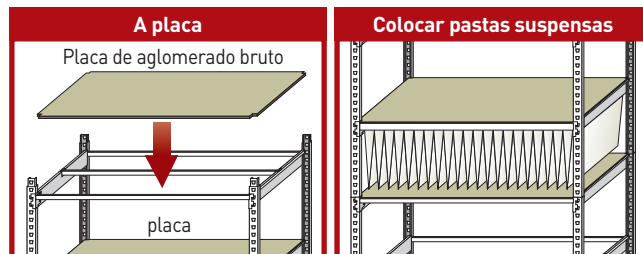

**GARANTIA
5 ANOS**

Rang'Eco

PASTAS SUSPENSAS

AS PRATELEIRAS PARA O ARMAZENAMENTO DE PASTAS SUSPENSAS E/OU PASTAS DE ARQUIVO

- Altura: 1950 mm
- Intervalo: 300 mm
- **Composição:**
 - 6 placas para pastas suspensas.
 - 1 placa inferior
- **Utilização:** 6 intervalos
 - 6 níveis para pastas suspensas
- **ou**
 - 5 níveis para pastas suspensas
 - 1 nível para pastas de arquivo ou para material diverso
- Pilares em aço de 15/10°, placas em aço 8/10° epoxido cinza RAL 7035.
- L 1000 ou L 1250 x P 370 mm
- Capacidade de arrumação: +/- consoante o peso, 40 pastas por nível
- **Tudo encaixa sem parafusos nem porcas**
- **Opcional: placas de aglomerado, plástico branco**

Dimensões totais:

Acrescentar 40mm independentemente do número de módulos.
Ex. em L. 1000 mm:

- 1 módulo inicial = 1040 mm
- 1 módulo inicial + 2 seguintes = 3040 mm

E também para arrumação de material diverso

Montagem muito fácil, por simples encaixe, regulável de 5 em 5 cm.

CORTE DO PILAR

Estas prateleiras são gamas standards. Para tamanhos por medida, não hesite em consultar-nos.

PODE ARMAZENAR TUDO, OU QUASE TUDO... CAPACIDADE ATÉ 150KG POR PISO (CONSOANTE O FORMATO DA PRATELEIRA)

1

2

3

4

FORNECIDO NUM KIT, É FÁCIL DE MONTAR, SEM FUROS, SEM PARAFUSOS, SEM PORCAS, AJUSTÁVEL DE 5 EM 5 CM.

OPCIONAL PLACAS DE AGLOMERADO

1 Os TUBOS EXTERIORES (VIGOTAS) FIXAM-SE AOS PILARES; 2 Os TRAVESSÕES FIXAM-SE ÀS BARRAS EXTERIORES E APOIAM-SE NOS PILARES; 3 Os TUBOS INTERIORES ENCAIXAM NOS TRAVESSÕES. A PERFURAÇÃO STANDARD PERMITE UMA REGULAÇÃO DOS NÍVEIS DE 5 EM 5 CM. 4 PARA TAPAR AS PRATELEIRAS DE RIPAS, A PARTE DE CIMA DAS PLACAS É FEITA EM AGLOMERADO (CASTANHO), EM PLÁSTICO BRANCO OU EM CHAPA.