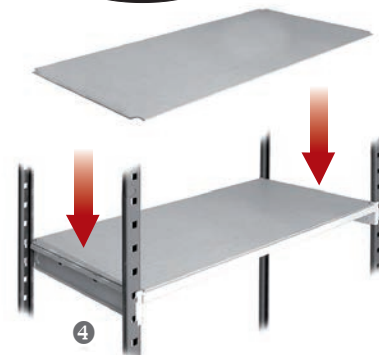

Acrescentar 40mm independentemente do número de módulos.

Ex. em L. 1000 mm:

- 1 módulo inicial = 1040 mm
- 1 módulo inicial + 2 seguintes = 3040 mm

CORTE DO PILAR

**3 caixas
por placa**

Estas prateleiras são gamas standards. Para tamanhos por medida, não hesite em consultar-nos.

**180 KG
POR PLACA**

Montagem muito fácil, por simples encaixe, regulável de 5 em 5 cm.

PODE ARMAZENAR TUDO, OU QUASE TUDO... CAPACIDADE ATÉ 180KG POR PISO (CONSOANTE O FORMATO DA PRATELEIRA)

1

2

3

4

FORNECIDO NUM KIT, É FÁCIL DE MONTAR, SEM FUROS, SEM PARAFUSOS, SEM PORCAS, AJUSTÁVEL DE 5 EM 5 CM.

OPCIONAL PLACAS DE AGLOMERADO

1 Os TUBOS EXTERIORES (VIGOTAS) FIXAM-SE AOS PILARES; 2 Os TRAVESSÕES FIXAM-SE ÀS BARRAS EXTERIORES E APOIAM-SE NOS PILARES; 3 Os TUBOS INTERIORES ENCAIXAM NOS TRAVESSÕES. A PERFURAÇÃO STANDARD PERMITE UMA REGULAÇÃO DOS NÍVEIS DE 5 EM 5 CM. 4 PARA TAPAR AS PRATELEIRAS DE RIPAS, A PARTE DE CIMA DAS PLACAS É FEITA EM AGLOMERADO (CASTANHO), EM PLÁSTICO BRANCO OU EM CHAPA.

MÓDULO INICIAL **MÓDULO SEGUINTE**

LARGURA 1,25 M

Nbr/bar: 4

A. 2000 X L. 1250 X P. 540 mm **Réf. 6229D**

Nbr/bar: 4

A. 2000 X L. 1250 X P. 540 mm **Réf. 6229S**

Lote com 6 placas de aglomerado

Réf. 62296