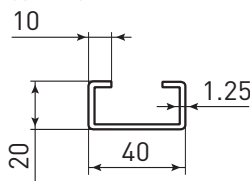

RANG'ECO Caixas de Arquivo

- 6 níveis
- Altura: 2 m (2 pilares de 1 m para encaixar)
- Largura: 1,25 m
- Medidas adaptadas às caixas de arquivo standard
- Acesso simples, profundidade 54 cm

Dimensões totais:

Acrescentar 40mm independentemente do número de módulos.

Ex. em L. 1000 mm:

- 1 módulo inicial = 1040 mm
- 1 módulo inicial + 2 seguintes = 3040 mm

CORTE DO PILAR

**3 caixas
por placa**

Estas prateleiras são gamas standards. Para tamanhos por medida, não hesite em consultar-nos.

**180 KG
POR PLACA**

Montagem muito fácil, por simples encaixe, regulável de 5 em 5 cm.

PODE ARMAZENAR TUDO, OU QUASE TUDO... CAPACIDADE ATÉ 180KG POR PISO (CONSOANTE O FORMATO DA PRATELEIRA)

1

2

3

4

FORNECIDO NUM KIT, É FÁCIL DE MONTAR, SEM FUROS, SEM PARAFUSOS, SEM PORCAS, AJUSTÁVEL DE 5 EM 5 CM.

MÓDULO INICIAL **MÓDULO SEGUINTE**

LARGURA 1,25 M

Nbr/bar: 4

A. 2000 X L. 1250 X P. 540 mm **Réf. 6229D**

Nbr/bar: 4

A. 2000 X L. 1250 X P. 540 mm **Réf. 6229S**

Lote com 6 placas de aglomerado

Réf. 62296