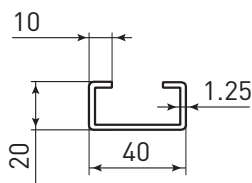

### AS PRATELEIRAS PARA O ARMAZENAMENTO DOS PNEUS

- Solução de armazenamento para pneus
- Pilares e vigotas (oval) em aço resistente, revestimento epoxido azul (5005)
- Fixação e estabilidade das vigotas incomparáveis
- 3 níveis de arrumação: Altura 2000 mm
- 4 níveis de arrumação: Altura 2500 mm
- Pés metálicos que fixam no chão (parafusos não incluídos)
- Tudo encaixa sem parafusos nem porcas
- Vigotas ovais secção 40/20 soldadas nos grampos
- Pilares soldados em profundidade 500 mm

### PORTECO porta pneus

- 3 ou 4 níveis de arrumação
- Altura: 2 m, 2,50 m
- 3 larguras disponíveis: 1 m, 1,25 m e 1,50 m

**Estas prateleiras são gamas standards. Para tamanhos por medida, não hesite em consultar-nos.**

### Dimensões totais:

Acrescentar 40mm independentemente do número de módulos.  
Ex. em L. 1000 mm:

- 1 módulo inicial = 1040 mm
- 1 módulo inicial + 2 seguintes = 3040 mm

### CORTE DO PILAR

MÓDULO INICIAL	MÓDULO SEGUINTE	LARGURA DAS VIGOTAS 1 M	LARGURA DAS VIGOTAS 1,25 M	LARGURA DAS VIGOTAS 1,50 M
3 NÍVEIS DE ARRUMAÇÃO - Nº liças: 6	A. 2000 X L. 1000 X P. 500 mm <b>Réf. PND2010</b>	A. 2000 X L. 1250 X P. 500 mm <b>Réf. PND2012</b>	A. 2000 X L. 1500 X P. 500 mm <b>Réf. PND2015</b>	
3 NÍVEIS DE ARRUMAÇÃO - Nº liças: 6	A. 2000 X L. 1000 X P. 500 mm <b>Réf. PNS2010</b>	A. 2000 X L. 1250 X P. 500 mm <b>Réf. PNS2012</b>	A. 2000 X L. 1500 X P. 500 mm <b>Réf. PNS2015</b>	
4 NÍVEIS DE ARRUMAÇÃO - Nº liças: 8	A. 2500 X L. 1000 X P. 500 mm <b>Réf. PND2510</b>	A. 2500 X L. 1250 X P. 500 mm <b>Réf. PND2512</b>	A. 2500 X L. 1500 X P. 500 mm <b>Réf. PND2515</b>	
4 NÍVEIS DE ARRUMAÇÃO - Nº liças: 8	A. 2500 X L. 1000 X P. 500 mm <b>Réf. PNS2510</b>	A. 2500 X L. 1250 X P. 500 mm <b>Réf. PNS2512</b>	A. 2500 X L. 1500 X P. 500 mm <b>Réf. PNS2515</b>	