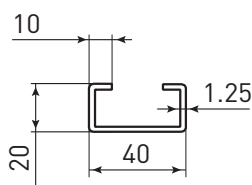

CORTE DO PILAR

MÓDULO INICIAL

MÓDULO SEGUINTE

LARGURA DAS VIGOTAS 1 M

LARGURA DAS VIGOTAS 1,25 M

LARGURA DAS VIGOTAS 1,50 M

2 NÍVEIS DE ARRUMAÇÃO - Nº liças: 4

A. 2000 X L. 1000 X P. 600 mm **Réf. PCD2010**

A. 2000 X L. 1250 X P. 600 mm **Réf. PCD2012**

A. 2000 X L. 1500 X P. 600 mm **Réf. PCD2015**

2 NÍVEIS DE ARRUMAÇÃO - Nº liças: 4

A. 2000 X L. 1000 X P. 600 mm **Réf. PCS2010**

A. 2000 X L. 1250 X P. 600mm **Réf. PCS2012**

A. 2000 X L. 1500 X P. 600 mm **Réf. PCS2015**